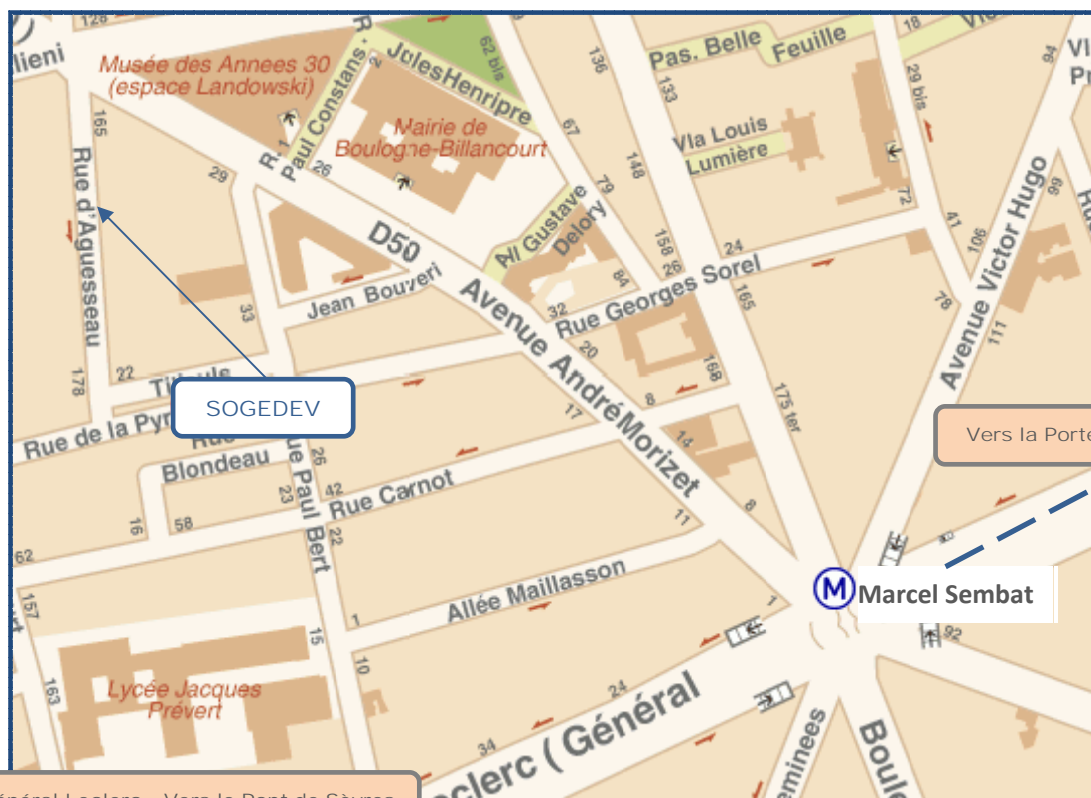

## PLAN D'ACCÈS

175-177, rue d'Aguesseau – 92100 Boulogne-Billancourt  
Tél. : 01 55 95 87 75 - Fax : 01 55 95 70 40 – [www.sogedev.com](http://www.sogedev.com)

### Moyens d'accès

- Métro – ligne 9 en Direction du Pont de Sèvres : stations Marcel Sembat ou Billancourt
- Bus – 175 – 126 – 123
  - Ligne 175 – GABRIEL PERI/PORTE DE SAINT CLOUD  
En direction de : PORTE DE SAINT CLOUD  
Descendre : 8, AVENUE ANDRE MORIZET
  - Ligne 126 – PARC DE SAINT-CLOUD/PORTE D'ORLEANS-REYER  
En direction de : PORTE D'ORLEANS-NEYER  
Descendre : 8, AVENUE ANDRE MORIZET
  - Ligne 123 – PORTE D'AUTEUIL – MAIRIE D'ISSY  
En direction de : PORTE D'AUTEUIL  
Descendre : 187, BOULEVARD JEAN JAURES (Marcel Sembat Métro)