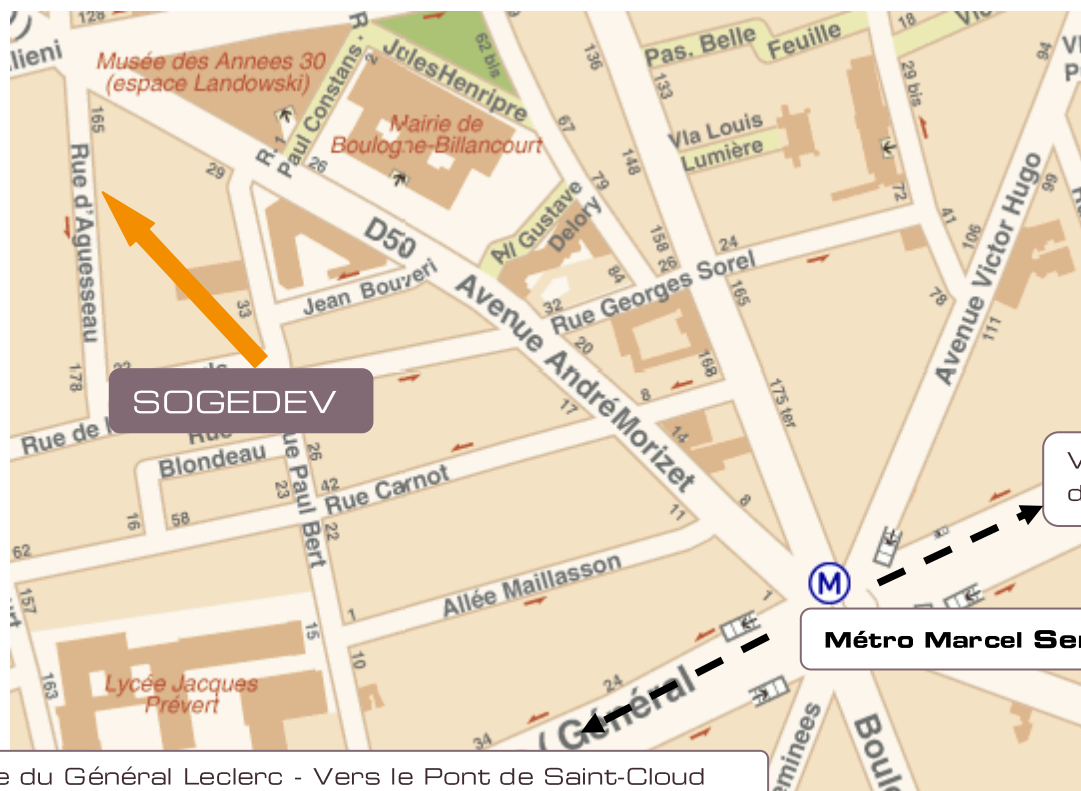

PLAN D'ACCÈS

SOGEDEV – 175/177 rue d'Aguesseau – 92100 Boulogne-Billancourt
Téléphone : 01 55 95 87 75 – Fax : 01 55 95 70 40

MOYENS D'ACCÈS :

- » Métro, ligne 9 – station Marcel Sembat ou station Billancourt
- » Bus, lignes 175, 126, 123
 - > Ligne 175 : GABRIEL PERI/PORTE DE SAINT-CLOUD
En direction de : Porte de Saint Cloud
Descendre : 8, avenue André Morizet
 - > Ligne 126 – PARC DE SAINT-CLOUD/PORTE D'ORLEANS-REYER
En direction de : Porte d'Orléans-Nevers
Descendre : 8, avenue André Morizet
 - > Ligne 123 – PORTE D'AUTEUIL – MAIRIE D'ISSY
En direction de : Porte d'Auteuil
Descendre : 187, Boulevard Jean Jaurès (Marcel Sembat Métro)